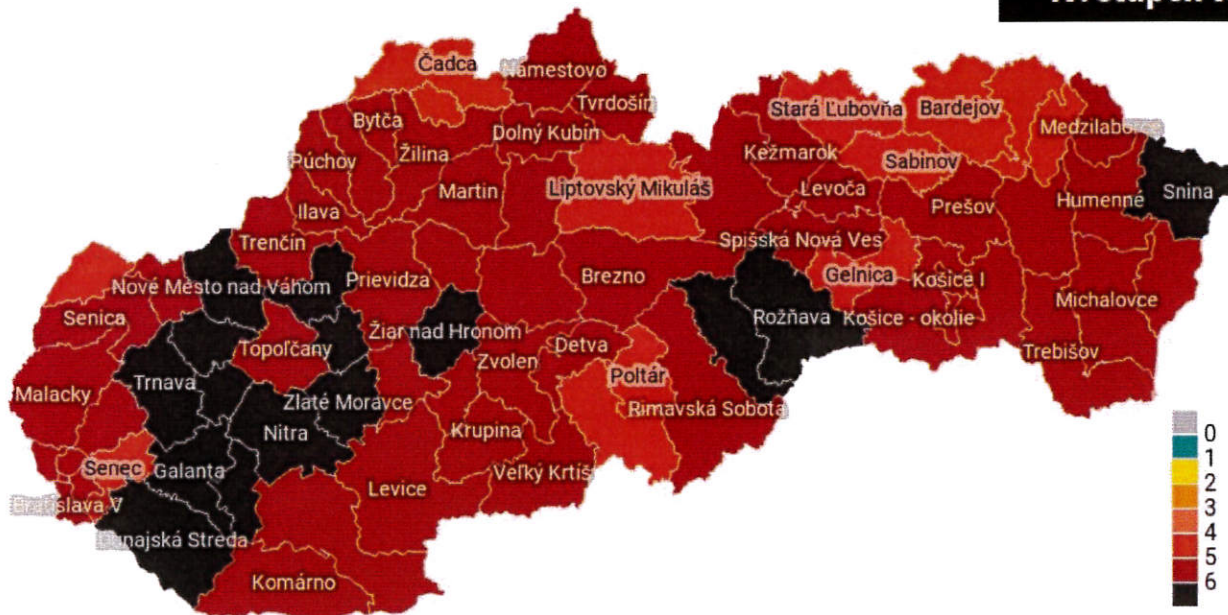

Regionálna charakteristika

Opatrenia platné
pre celú SR:
IV. stupeň varovania

Dáta ku: 9.2.2021, Zdroj: NCZI, MZ, ÚVZ

Covid automat na regionálnej úrovni

Opatrenia platné
pre celú SR:
IV. stupeň varovania

- Školy – materské školy, základné školy 1. stupeň, záverečné ročníky stredných škôl
 - Čierna: zatvorené
 - Bordová: na základe odporúčenia RÚVZ
 - Červená a ružová: otvorené
- Platnosť testu v zamestnaní
 - Čierna a bordová: 7 dní
 - Červená: 14 dní
 - Ružová: 21 dní
- Cestovanie medzi okresmi do prírody
 - Čierna: zakázaný vstup aj výstup z okresu
 - Bordová, červená a ružová: pohyb medzi okresmi s testom s platnosťou 7 dní